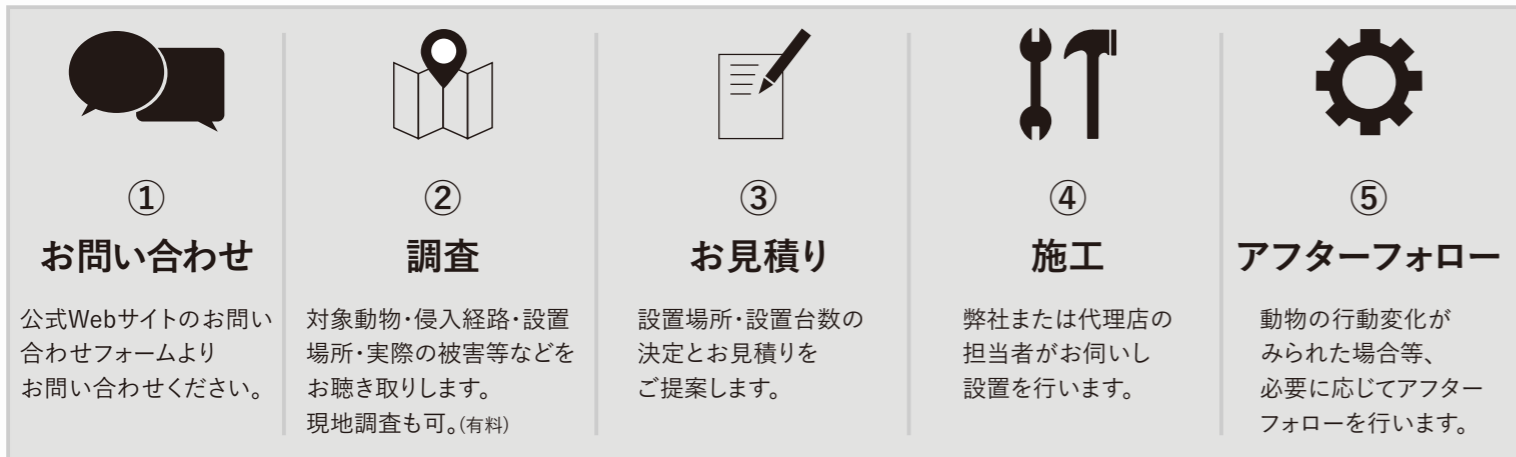

岐阜県 白川村
熊ソニック JK032

富士急行線
車両装着型 鹿ソニック

大阪国際空港
バードソニック JK032・JK033

岡山県 海苔養殖場
バードソニック JK033

千葉県 メガソーラー発電所
バードソニック JK033

鹿ソニック®

鳥獣害対策機

導入までの流れ